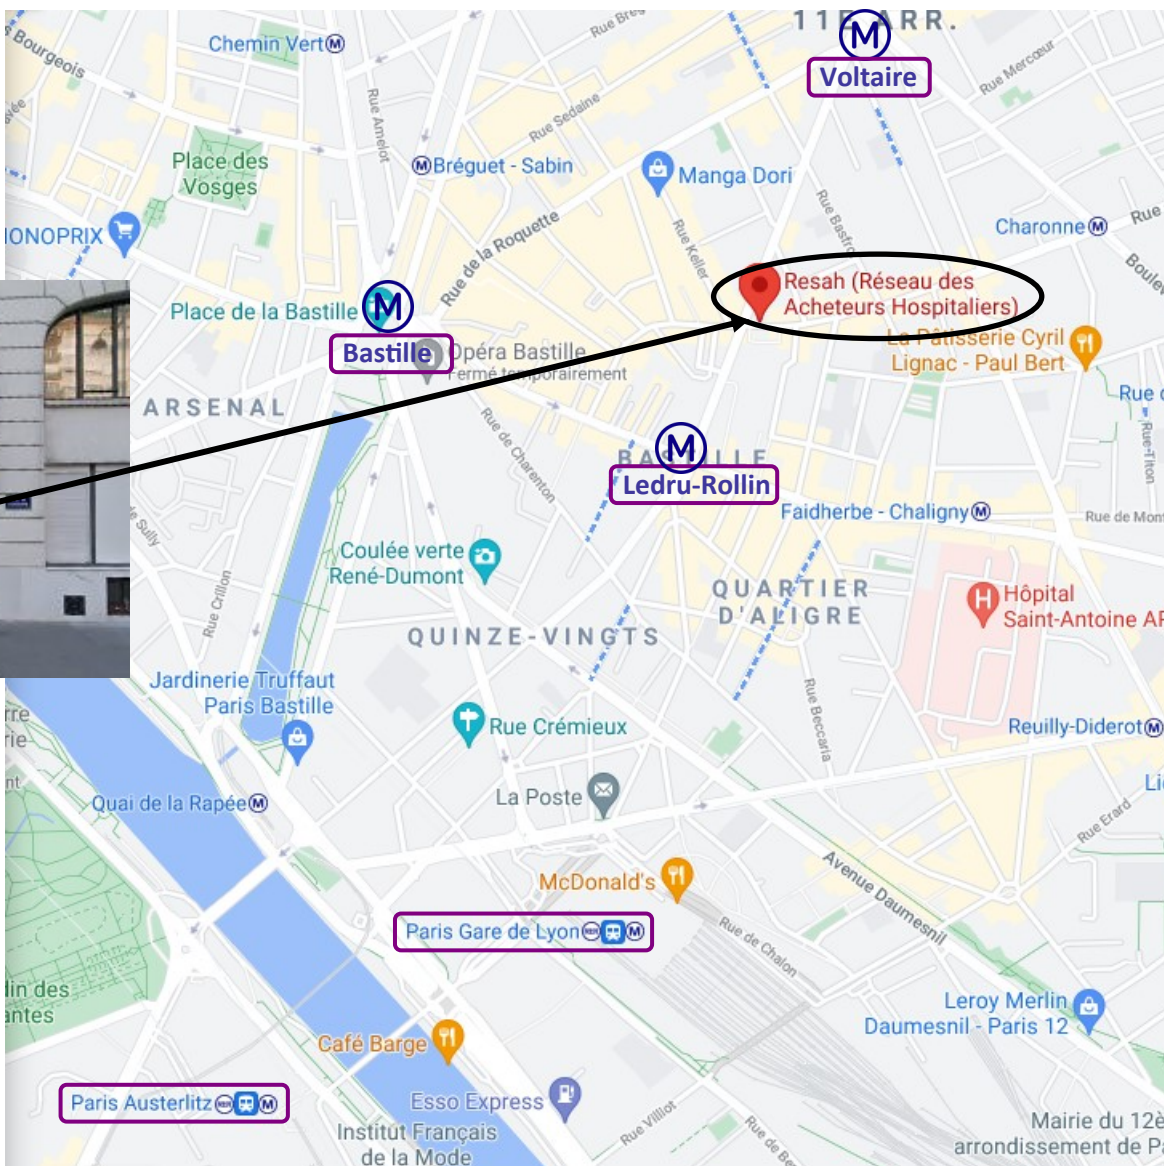

PLAN D'ACCÈS

TRANSPORTS EN COMMUN

BUS

- **Charonne-Keller** : lignes 61 et 76
- **Ledru-Rollin - Fbg St Antoine** : ligne 86
- **Bastille** : lignes 20, 29, 65, 69, 76, 86, 87, 91

MÉTRO

- **Ledru-Rollin** : ligne 8
- **Bastille** : lignes 1, 5, 8
- **Voltaire** : ligne 9
- **Charonne** : ligne 9
- **Gare de Lyon** : ligne 14
- **Paris Austerlitz** : lignes 5 et 10

RER et Grandes Lignes

- **Gare de Lyon (15min à pied)** : RER A et RER D, ligne R
- **Gare d'Austerlitz (20min à pied)** : RER C